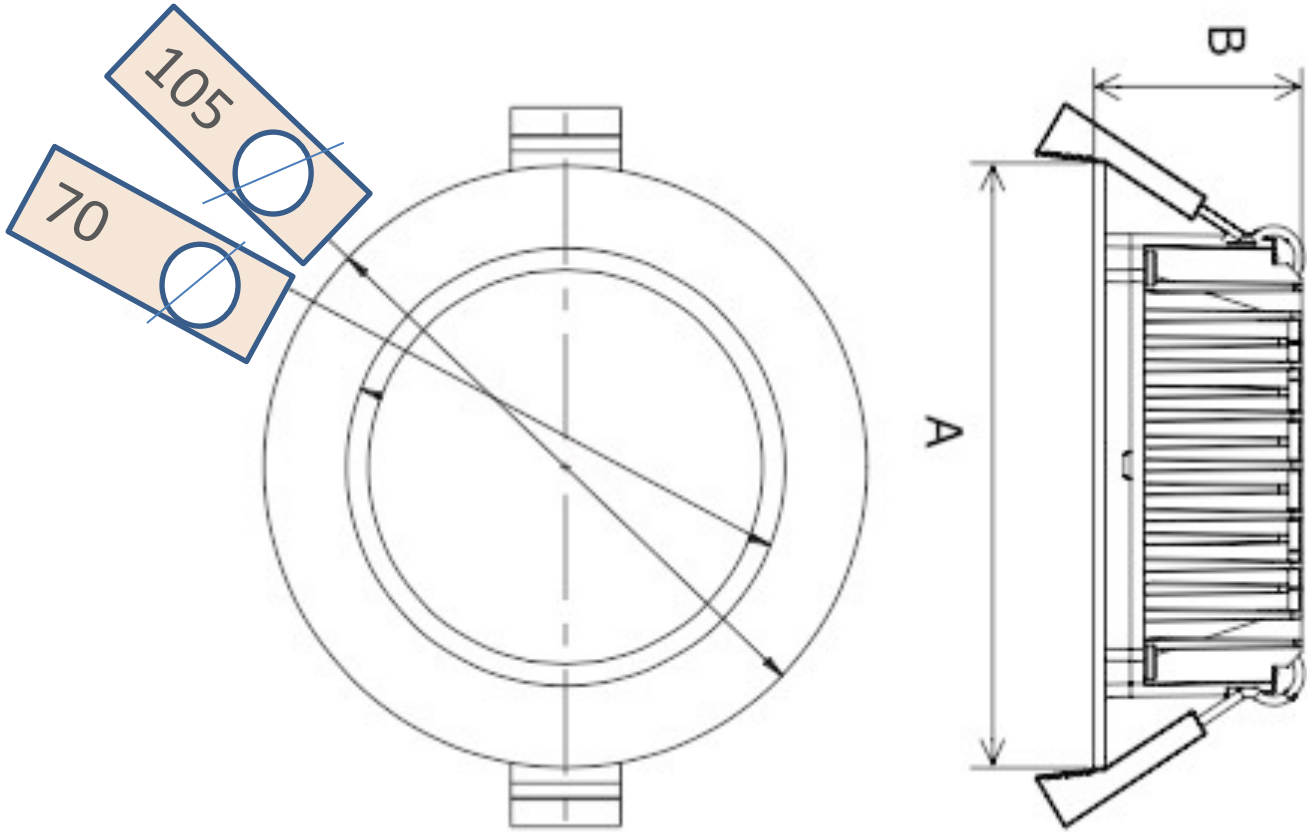

### Technical Specification

Model No.	Description	Input Voltage (V/AC)	Power (W)	Lumens (lm)	CCT (K)	Beam Angle
<b>EOL.CE.DLAI.11</b>	11w. dimmable downlight	220-240VAC	11	90lm /w	Tri-colour	120
<b>EOL.CE.DLAI.13</b>	11w. dimmable downlight	220-240VAC	13	90lm /w	Tri-colour	120
<b>EOL.CE.DLAL.15</b>	15w. dimmable downlight	220-240VAC	15	90lm /w	Tri-colour	120
<b>CRI</b>		<b>COLOUR BODY</b>		<b>box Dimension</b>		
80+		White & BLACK		140*115*90MM		

Dimensions

Body size

A: 105mm

B: 40mm

Cutout

90-95mm