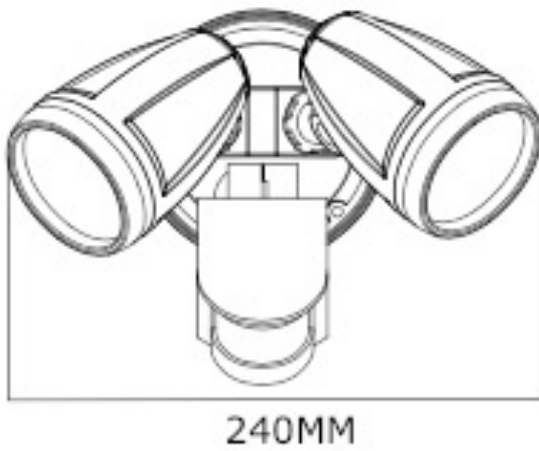

Model No.	Description	Input Voltage (V/AC)	Power (W)	Lumens (lm)	CCT (K)	Beam Angle
FL20-13*2 b	13w. floodlight	220-240VAC	13	90lm /w	5700k	120
FL20-13*2 w	13w. floodlight	220-240VAC	13	90lm /w	5700k	120
CRI		COLOUR BODY		box Dimension		
80+		White & BLACK		231*113*178		

Dimensions

Body size

A: 181mm

B: 168mm